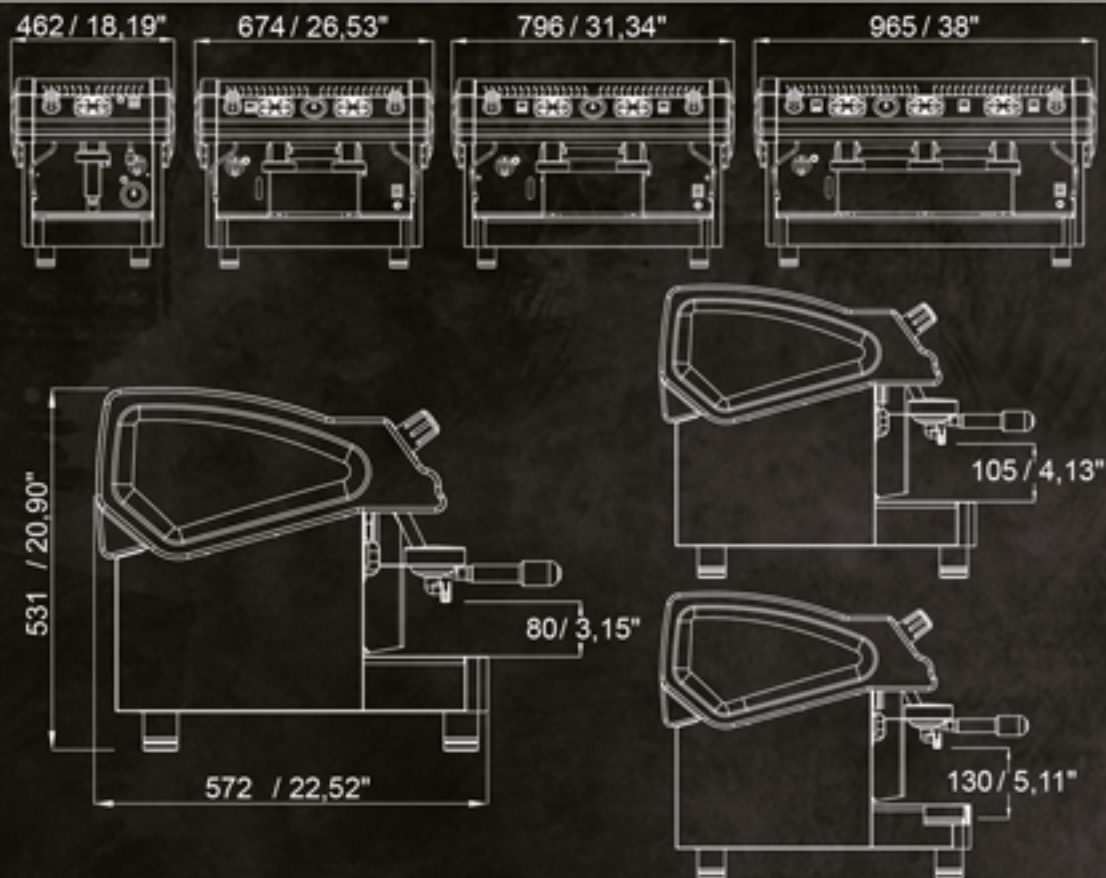

CBC ROYAL FIRST S.r.l.

Via Martiri delle Foibe, 15
Scemigo di Conegliano 31015 - TV - ITALY
tel. +39 0438 394977
fax. +39 0438 208153
e-mail: info@royall.it
www.royall.it

Espresso
by
ROYAL

TECNICA

GRUPPI/GROUPS GRUPPEN/GROUPES/GRUPOS

**PESO Kg/Ibs • Net weight •
Nettogewicht • Poids net • Peso**

**Caldaia Lt/US GAL • Boiler •
Kassel • Chaudière • Caldera**

KW

VOLT

**PORTAFILTRI • Filter holders • Filter
träger • Porte-filtre • Portafiltro**

	1	2 SB	2	3
PESO Kg/Ibs • Net weight • Nettogewicht • Poids net • Peso	35/77	52/114	70/154	85/185
Caldaia Lt/US GAL • Boiler • Kassel • Chaudière • Caldera	4/1,1	8/2,1	14/3,7	21/5,5
KW	2,0	2,6	3,5	5,2
VOLT	110/230/240/400			
PORTAFILTRI • Filter holders • Filter träger • Porte-filtre • Portafiltro	2	3	3	4