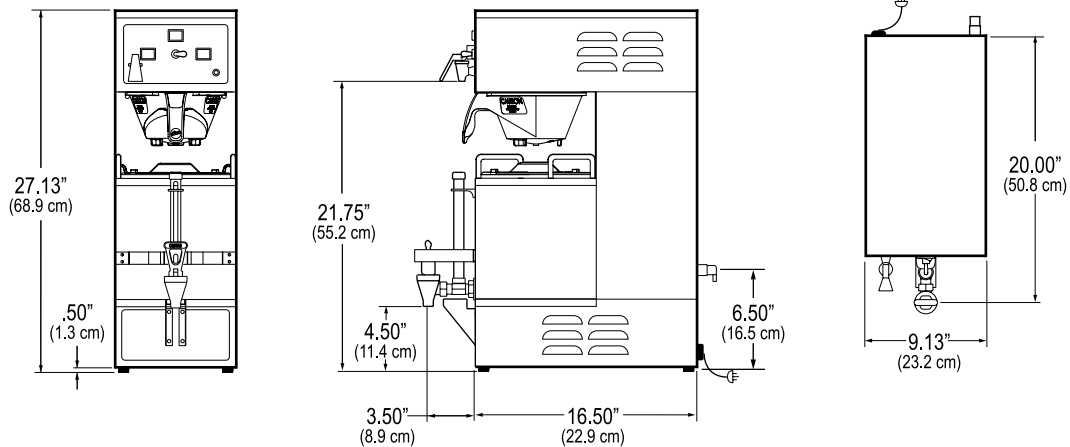

## ОПЦИИ

- 6,35см - 7,6см регулируемые черные ножки.
- Корзина для увеличенной дозировки молотого кофе, нержавеющая сталь.

GEM-120A-30 (220 В, стандартная заварочная корзина)

## СПЕЦИФИКАЦИЯ

МОДЕЛЬ	РАЗМЕРЫ, см (В x Ш x Г)	ВОЛЬТ	АМПЕР	ВАТТ	КАБЕЛЬ	ГЕРЦ	ВОДЯНОЕ СОЕДИНЕНИЕ	ВЕС КГ	ОБЪЕМ бойлера
GEM-120A-30	68,9" x 23,2" x 51,0"	220В	10,3А	2380Вт	2 W+G	50/60 Гц	1/4" наруж	18,6	8,3л

Размеры (В x Ш x Г).....27,9" x 22,8" x 22,8"