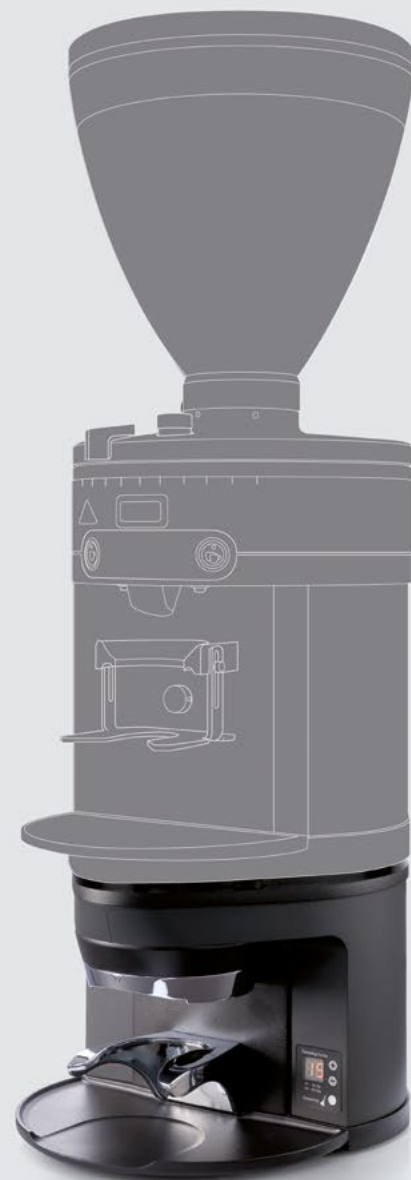

M1 = Q2 + ЭКОНОМИЯ МЕСТА

Установка под кофемолку K30 или Peak

100% аккуратная и ровная темперовка

Стабильная темперовка на любом потоке

Увеличьте скорость работы кофейни

Отличная темперовка даже в часы пик

Пусть темперует машина

Меньше травм у бариста. Бариста концентрируются на сервисе и вкусе, а не на механических движениях

Puqpress темперует невероятно равномерно и с **одинаковым давлением**, без усталости для рук. Прекрасный инструмент для всех бариста.

- Klaus Thomsen, владелец Coffee Collective и победитель Мирового чемпионата бариста

Анти-прилипающее покрытие, работа со срезанным портафильтром и другие опции

Антиприлипающее покрытие темпера

Ваша кофейная таблетка всегда останется целой

Более жесткий Puqpress для стабильной темперовки

Точность настройки 1 кг

Лучший контроль экстракции

Характеристики

Вес нетто:	5 кг
Размеры (Г*Ш*В):	30x23x17 см
Подключение:	110-230В 50-60Hz
Мощность:	72 Вт
Время темпинга:	1.3 с
Диаметр темпера:	53.0 - 58.3 мм*
Форма темпера	Ровное дно
Подходит для:	Все типы портафильтров, включая срезанные
Анти-прилипающее покрытие:	Да
Плавная настройка держателя:	Нет
Шаг настройки:	1кг
Подсветка:	2х холодный свет
Цвета:	Матовый черный, матовый белый, блестящий черный, Серебрянно/антрацитовый
Международные сертификаты:	CB,CE, cETLus, KTC, EAC, NSF-8